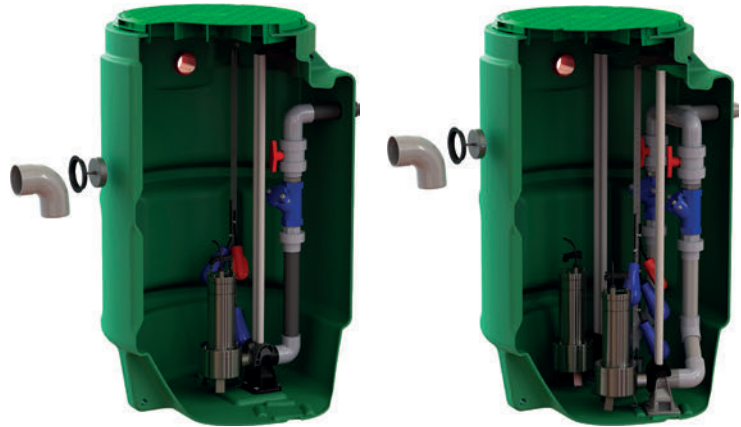

**DR STEEL 25 AUT FV**  
P. 141

**POSTES MONO ET DUO-BOX  
POUR EAUX PLOUVIALES**  
P. 167

GÉNIX

GÉNIX WL

GÉNIX VT

**NOUVELLES GAMMES  
GÉNIX**  
P. 168 et 169

**NOUVEAUX BACS À GRAISSE MINI GR**  
P. 191

**PANIER DÉGRILLEUR MANUEL**  
P. 190

**FILTRE COLOMBO**  
P. 48

**POMPE DE PISCINE ALFA**  
P. 212

**PROTEC 4+ RELEVAGE  
AVEC SECTIONNEUR**  
P. 197

**KIT ANODE POMPES IMMERGÉES 4"**  
P. 86

**PRESSCONTROL UP RÉGLABLE**  
P. 240

**GESTIONNAIRE EDP AQUACOL  
SOUS ARMOIRE**  
P. 124